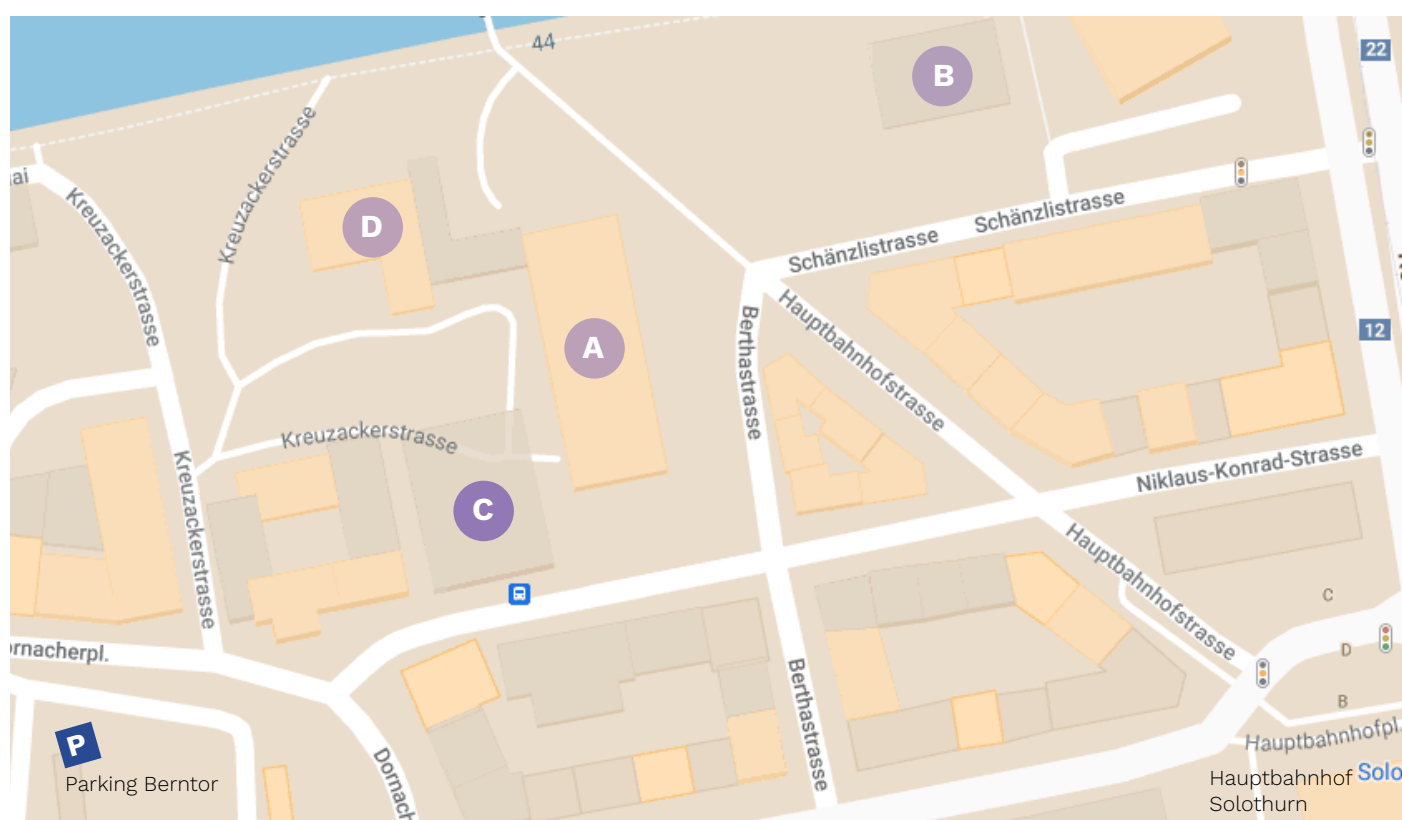

Situationsplan Solothurn

Unsere Schulungsräume befinden sich im BBZ Berufsbildungszentrum Solothurn-Grenchen im Gebäude C. Das Schulhaus ist nur wenige Gehminuten vom Hauptbahnhof Solothurn (Richtung Stadt) entfernt. Parkmöglichkeiten befinden sich im Parking Berntor am Dornacherplatz.

Gebäude C

C

EBZ Erwachsenenbildungszentrum
Berufsbildungszentrum Solothurn-Grenchen
Sekretariat und Schulungsräume
Niklaus Konrad-Strasse 5 | 4502 Solothurn

Gebäude A | Gewerblich-Industrielle Berufsfachschule GIBS

Gebäude B | Pavillon GIBS Solothurn

Gebäude C | Kaufmännische Berufsfachschule KBS & EBZ

Gebäude D | Aula, Mediothek und Bistro