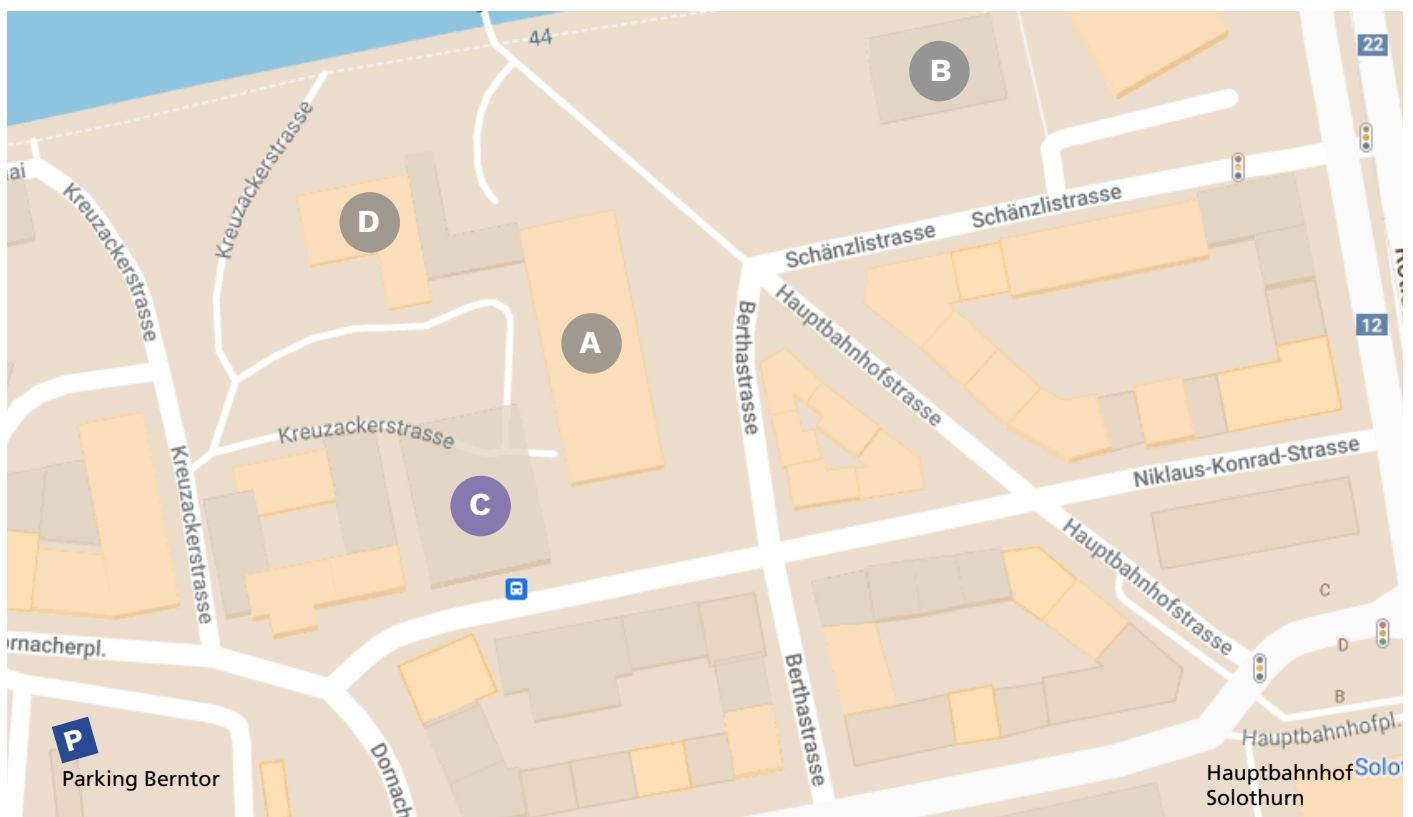

## Situationsplan Solothurn

Unsere Schulungsräume befinden sich im BBZ Berufsbildungszentrum Solothurn-Grenchen im Gebäude C. Das Schulhaus ist nur wenige Gehminuten vom Hauptbahnhof Solothurn (Richtung Stadt) entfernt. Parkmöglichkeiten befinden sich im Parking Berntor am Dornacherplatz.

**C** Gebäude C  
EBZ Erwachsenenbildungszentrum  
Berufsbildungszentrum Solothurn-Grenchen  
Sekretariat und Schulungsräume  
Niklaus Konrad-Strasse 5 | 4502 Solothurn

Gebäude A | Gewerblich-Industrielle Berufsfachschule GIBS

Gebäude B | Pavillon GIBS Solothurn

Gebäude C | Kaufmännische Berufsfachschule KBS & EBZ

Gebäude D | Aula, Mediothek und Bistro